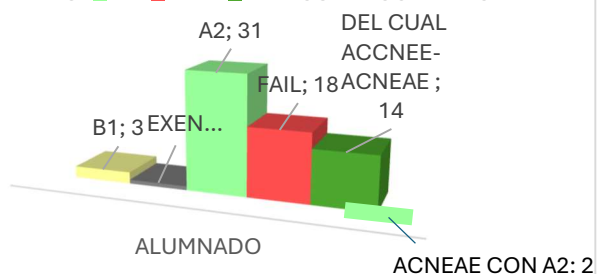

Resultados del centro en las pruebas generales

PRUEBAS DE ACCESO A LA UNIVERSIDAD

La nota media de la EVAU del colegio Arcadia es reflejo de la apuesta del centro por conseguir que cada persona pueda alcanzar su mejor versión.

El centro presenta a la EVAU un porcentaje de alumnado con dificultades, por lo que traducir la evolución de cada persona a una nota media como centro no puede reflejar ni es relevante para comprender un resultado global.

No obstante, la nota media del bloque obligatorio del centro de la EVAU 2023 es: 6,59. Aptos: 96,77%

RESULTADOS PRGRAMA BILINGÜE ESPAÑOL-INGLÉS

Toda Primaria	
Cuenta de RESULTADO	ACNEAE-ACNEE
9	1
6	3
2	0
1	1
18	5

Toda Primaria	
Cuenta de RESULTADO	ACNEAE-ACNEE
14	
5	5
1	0
20	5

Toda Primaria	ACNEAE
Cuenta de RESULTADO	
8	1
7	3
15	4

	ALUMNADO	DEL CUAL ACCNEE-ACNEAE
TOTAL	A2 31	2
	FAIL 18	11
	B1 3	0
	EXENTO 1	1
TOTAL ALUMNADO TODA PRIMARIA	53	14
		39

ANÁLISIS ALUMNADO CON ESCOLARIZACIÓN DURANTE TODA E. PRIMARIA

■ B1 ■ EXENTO ■ A2 ■ FAIL ■ DEL CUAL ACCNEE-ACNEAE

PORCENTAJE ALUMNADO ACNEAE-ACNEE

■ DEL CUAL ACCNEE-ACNEAE ■